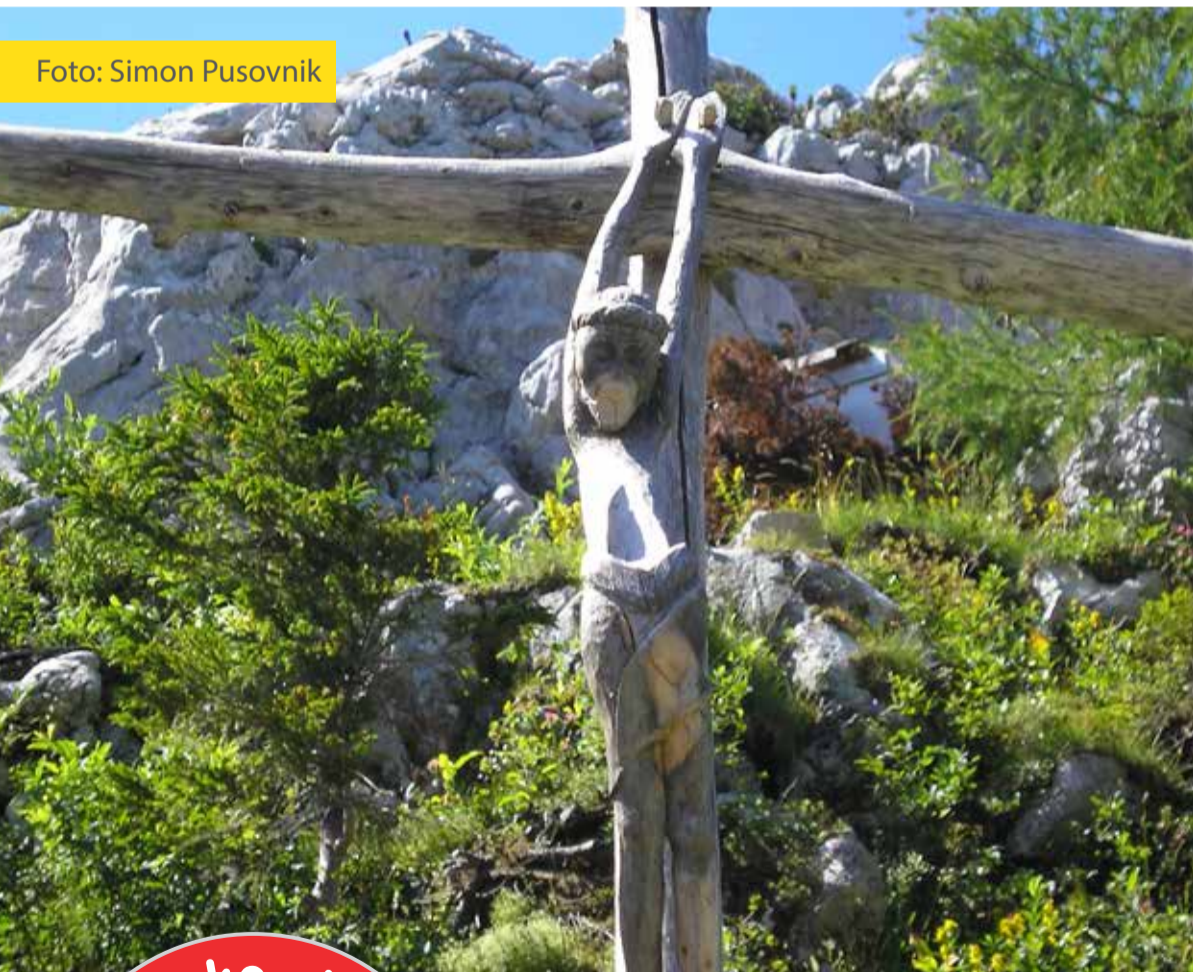

9. 7.   **Skupna akcija šaleških PD Kamniška Bistrica -**  
(lahka, zahtevna in zelo zahtevna tura)

23. - 24. 7.   **Ziljske alpe – Reiðkofel (2371 m), Spitzegel (2119 m) (Avstrija)**

Kozorog na Hudih policah. | Foto: Vladimira Lepko