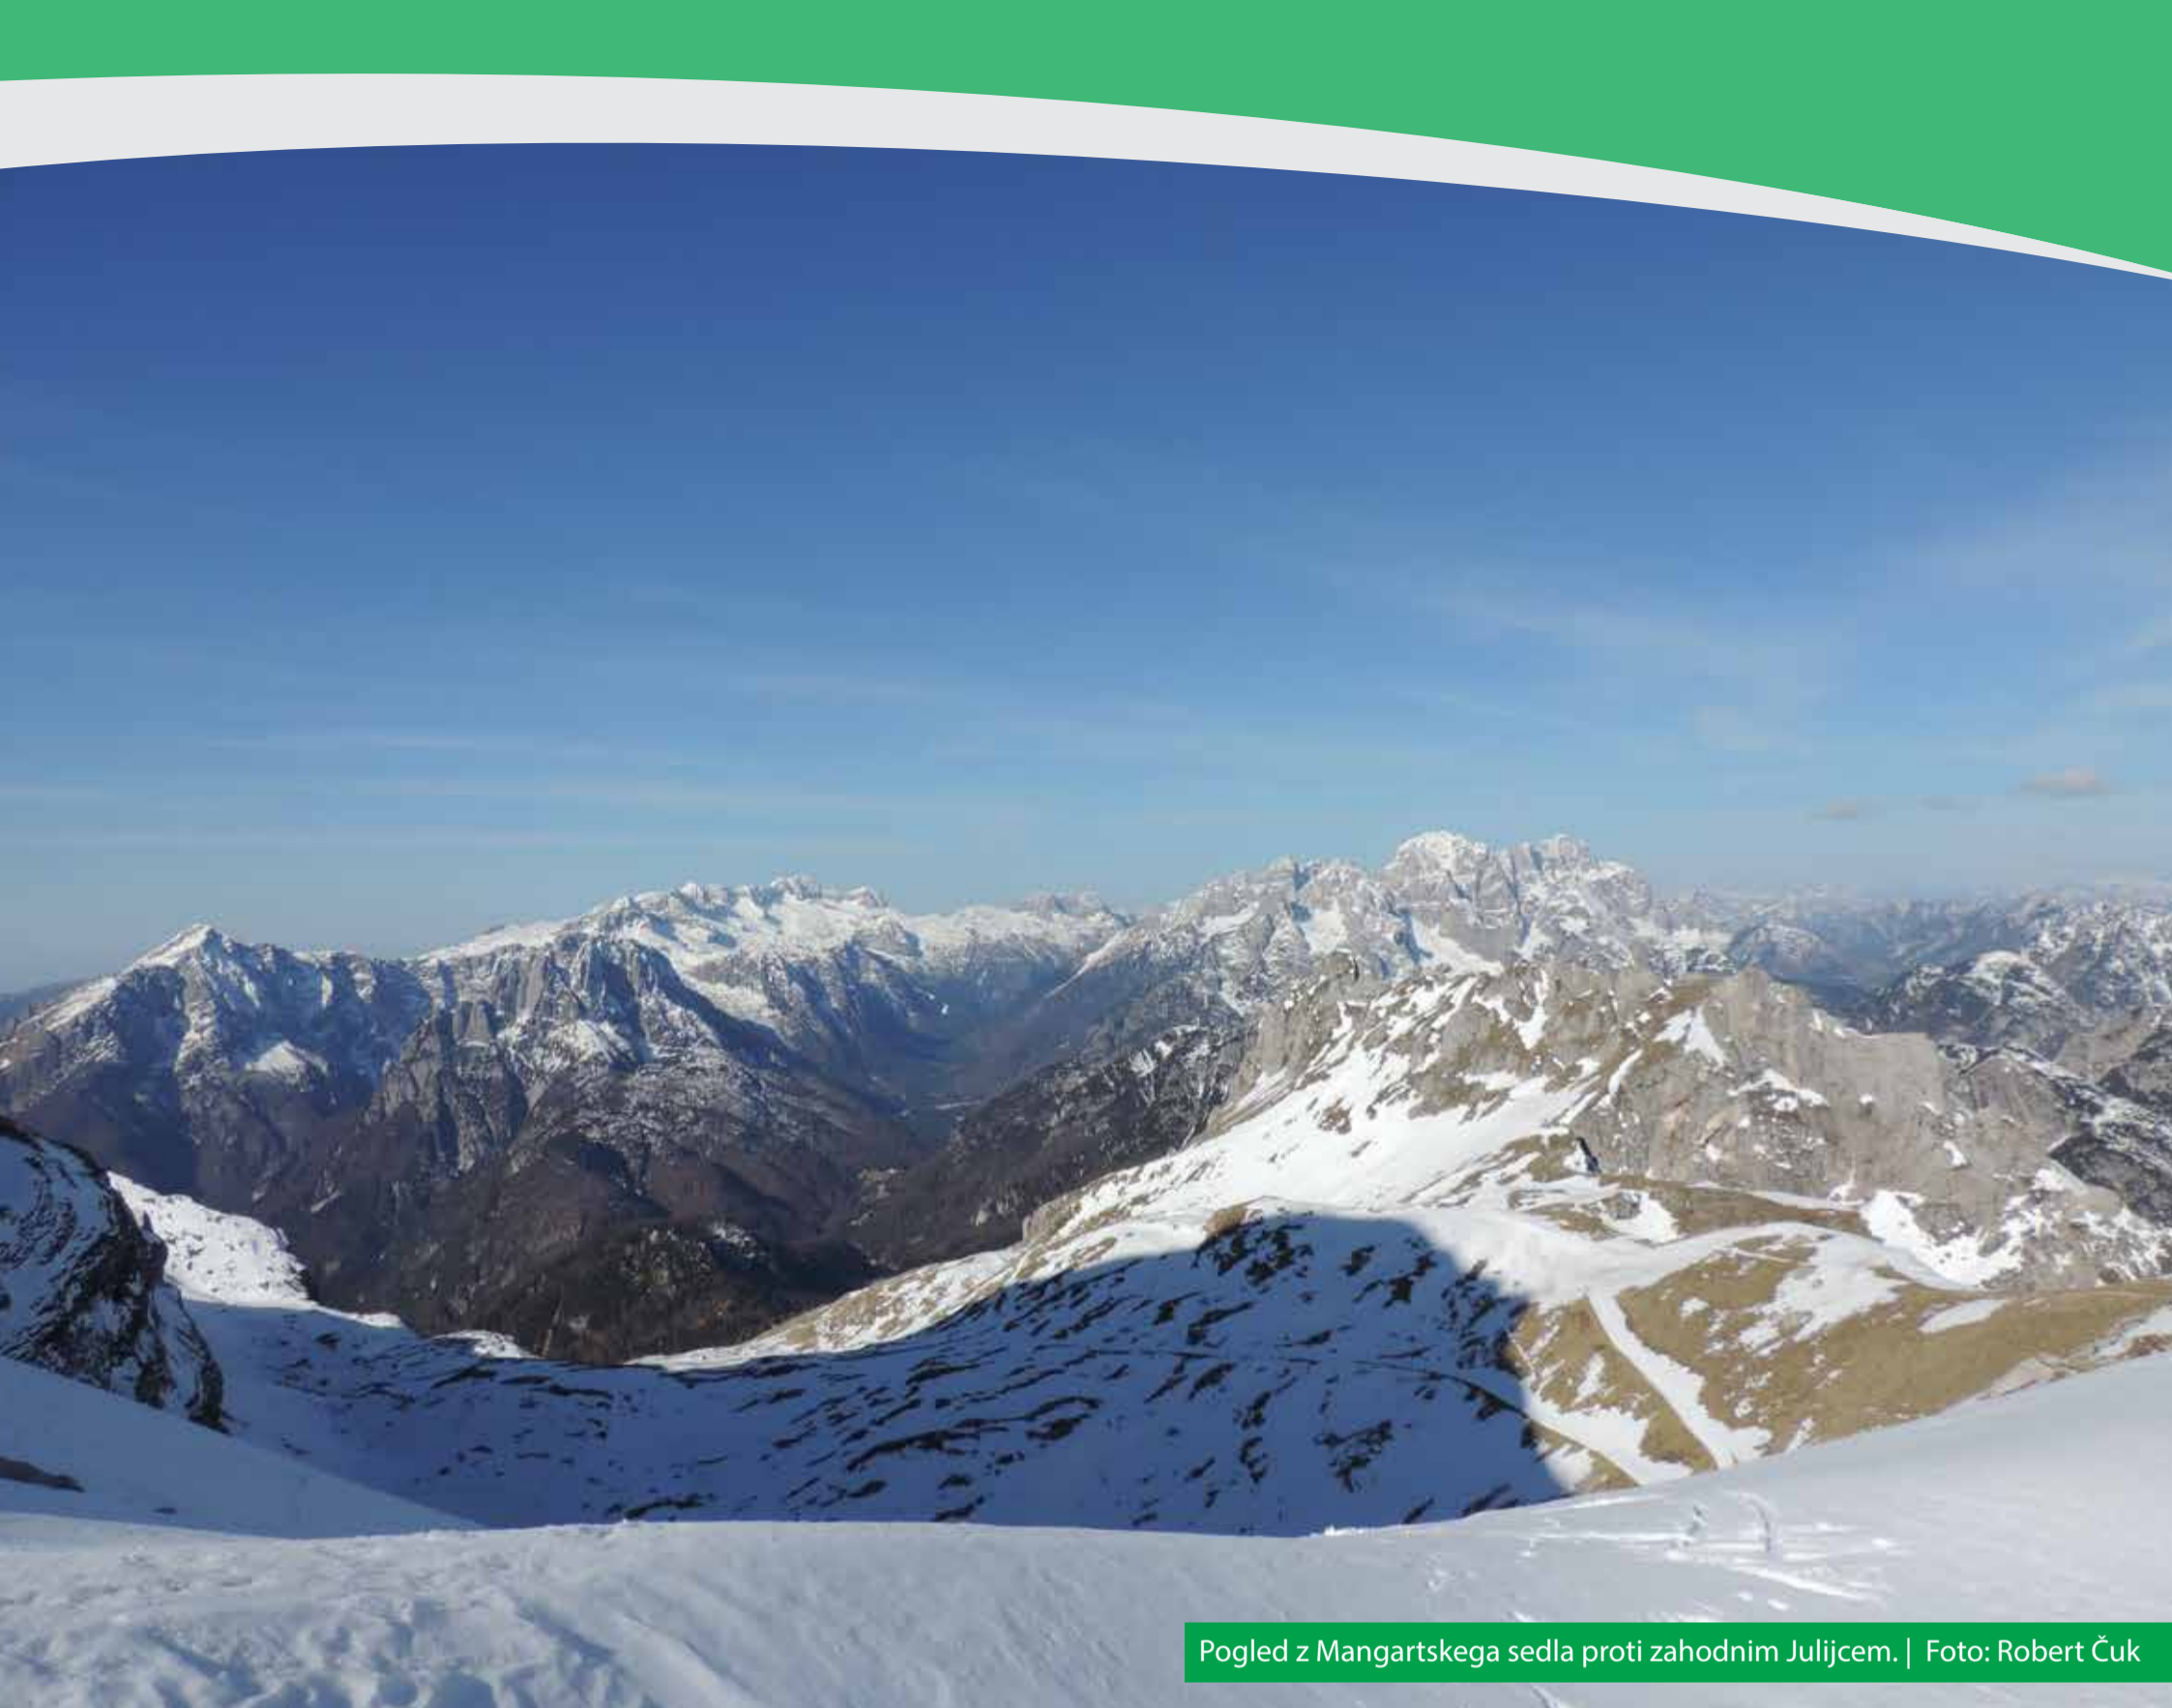

8. 2. Turni smuk Smrekovec (1577 m) – Boskovec (1588 m)

14. 2. Po Šilijevih vlakah (VO + PD Velenje (sek. Topolšica))

21. 2. Gaberška pot (sekcija Gaberke)

\* Planinski večer

Pogled z Mangartskega sedla proti zahodnim Julijcem. | Foto: Robert Čuk