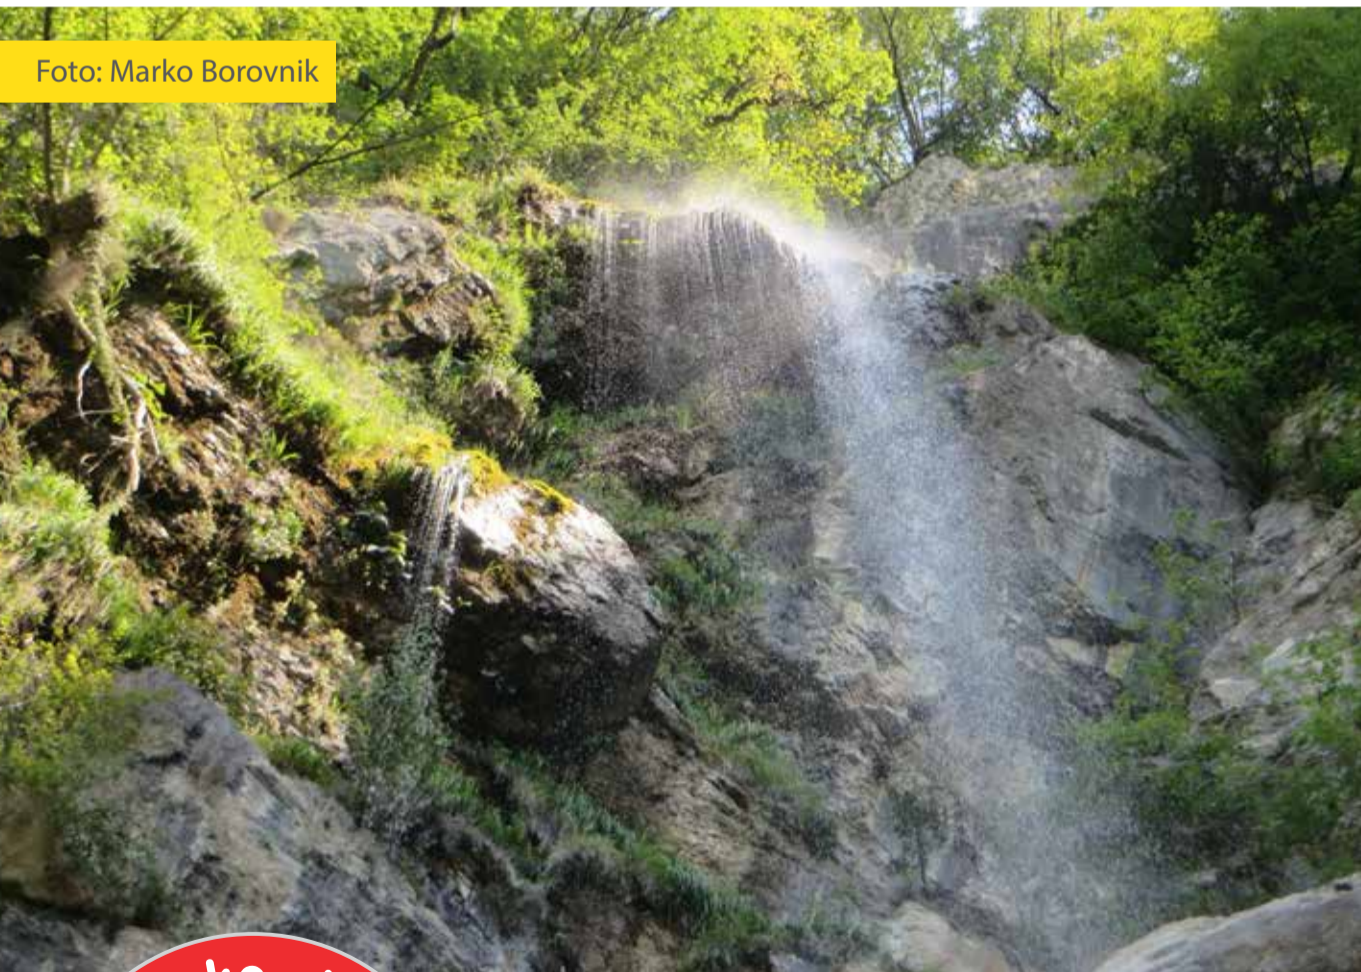

18. 6. Dan slovenskih planinskih doživetij – srečanje slovenskih planincev 2016 na Mozirski koči

25. 6. Pohod po Ravenski poti

\* Družinski planinski tabor

Zeleno jezero s pogledom proti V. Zelnarici. | Foto: Primož Grudnik